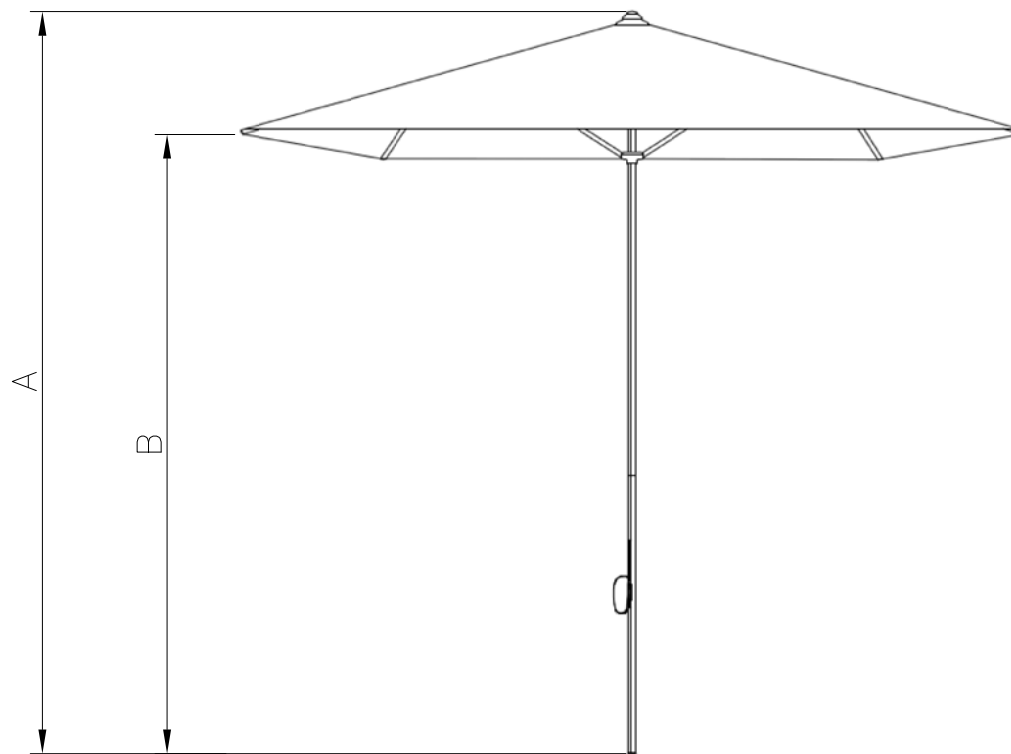

LT25S

单位: mm

伞面尺寸

2.5m×2.5m方伞

A

2400

B

1945