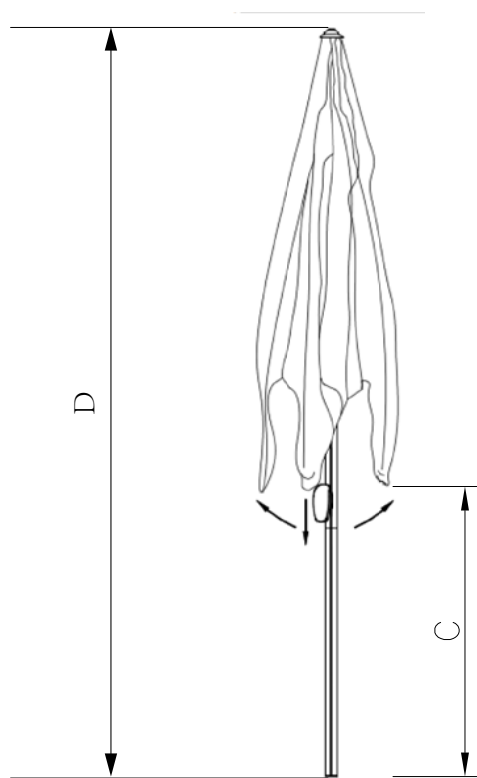

LT25S

单位: mm

伞面尺寸

2.5m×2.5m方伞

A

2400

B

1945

C

984

D

2787